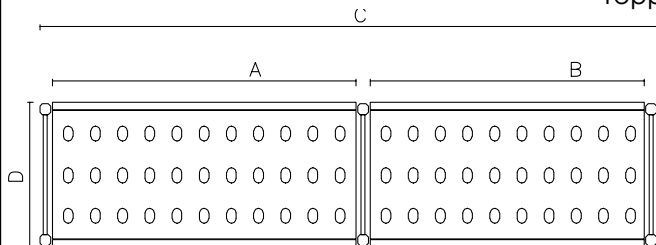

Front

Topp

Other

	A mm	B mm	C mm	D mm
137019	708	798	1606	373
137020	798	798	1696	373
137021	798	886	1784	373
137022	886	886	1872	373
137023	886	974	1960	373
137024	974	974	2048	373
137025	1062	1062	2224	373
137026	1152	1152	2404	373
137027	1240	1240	2580	373
137028	1330	1330	2760	373
137029	1330	1505	2935	373

Viktig information

Uprights

137026 (ALS2404)

3

Yttermått, bredd

2404 mm

Yttermått, djup

373 mm

Yttermått, höjd

1700 mm

Max kapacitetsvikt:

680 kg

Nettovikt:

39 kg